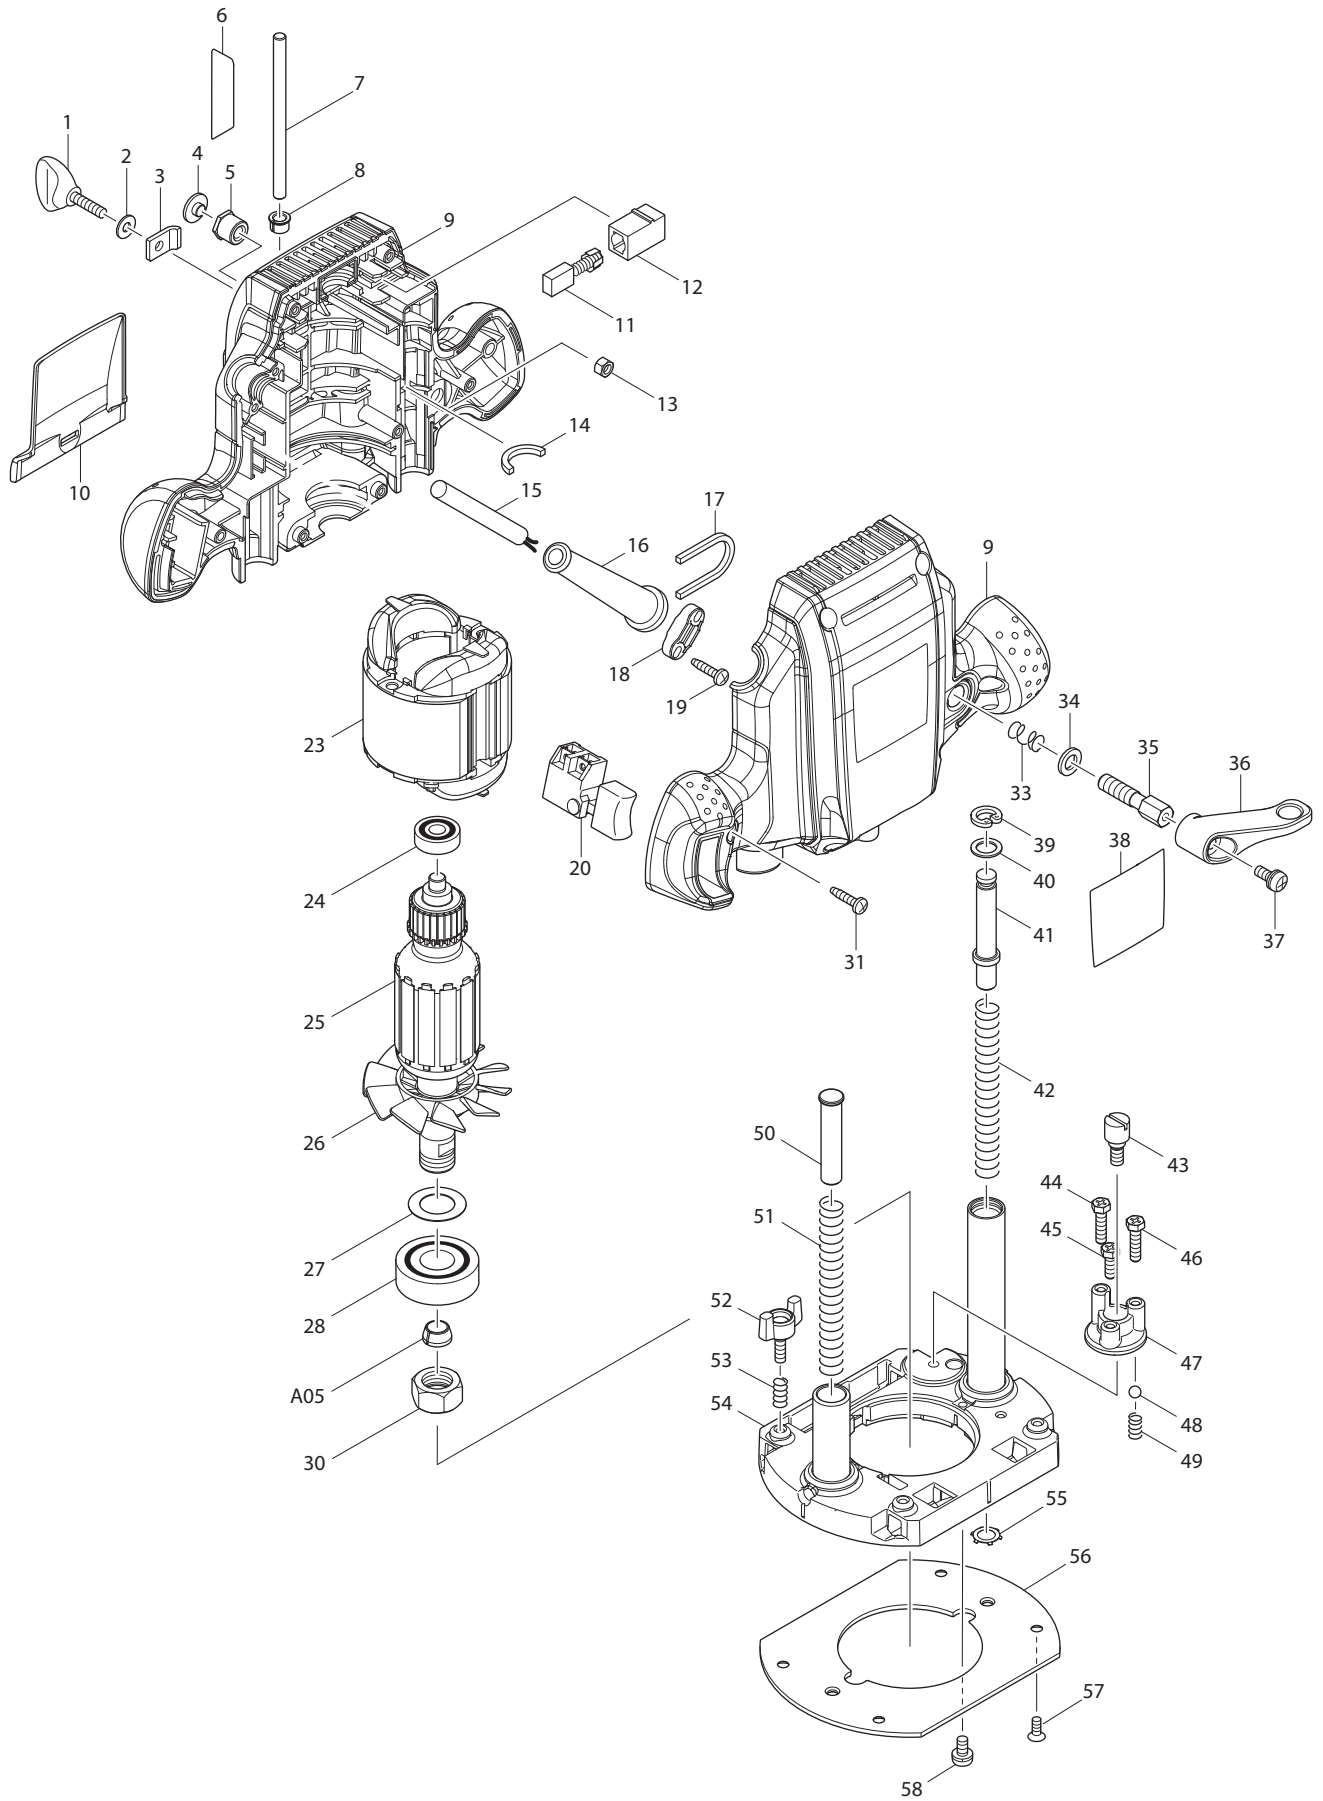

## PARTS LIST

Item No	Type	Part No	Description	Qty	Unit
001		251878-6	SCREW M5X20	1	PC.
002		941101-4	FLAT WASHER 5	1	PC.
003		346007-5	PRESSURE PLATE	1	PC.
005		252094-3	HEX. NUT M8	1	PC.
006		816925-6	SCALE LABEL	1	PC.
007		321948-6	STOPPER POLE	1	PC.
008		451035-8	DEPTH POINTER	1	PC.
009	1	188696-8	HOUSING SET	1	SET
009	1	INC. 263002-9	RUBBER PIN 4	3	PC.
009	1	INC. 263005-3	RUBBER PIN 6	1	PC.
009	1	INC.	Item No. 13, 32	1	PC.
010		450820-6	CHIP DEFLECTOR	1	PC.
011	2	194977-0	CARBON BRUSH CB-107, 2PCS/SET (W/ ORIGIN)	1	SET
012		643601-7	BRUSH HOLDER 6-10	2	PC.
013		931202-6	HEX. NUT M5	1	PC.
014		443073-4	FELT	1	PC.
015		664891-9	CORD WITH PLUG 2P-18-2.5M SJ	1	PC.
016		682569-2	CORD GUARD 8-85	1	PC.
017		443074-2	FELT	1	PC.
018		687123-7	STRAIN RELIEF	1	PC.
019		266326-2	TAPPING SCREW 4X18	2	PC.
020		651280-7	SWITCH SGE115CDY-5, SINGLE	1	PC.
023	1	594591-6	FIELD ASSEMBLY 115V	1	PC.
023	1-2	INC. 654409-4	TERMINAL VR1.25-3.5LB	2	PC.
024	2	210200-6	BALL BEARING 608DDW	1	PC.
025		513776-5	ARMATURE ASSEMBLY 115V	1	PC.
025		INC.	Item No. 24, 26, 27, 28	1	PC.
026	2	240123-4	FAN 72	1	PC.
027		267114-0	FLAT WASHER 17	1	PC.
028		211278-2	BALL BEARING 6203DDW	1	PC.
030		763615-1	COLLET NUT	1	PC.
031		266326-2	TAPPING SCREW 4X18	7	PC.
033		233110-0	COMPRESSION SPRING 8	1	PC.
034		941202-8	FLAT WASHER 8	1	PC.
035	2	266920-0	SET BOLT M8	1	PC.
036		450821-4	LEVER 47	1	PC.
037		911213-7	PAN HEAD SCREW M5X12	1	PC.
038		866313-7	RP0900 NAME PLATE	1	PC.